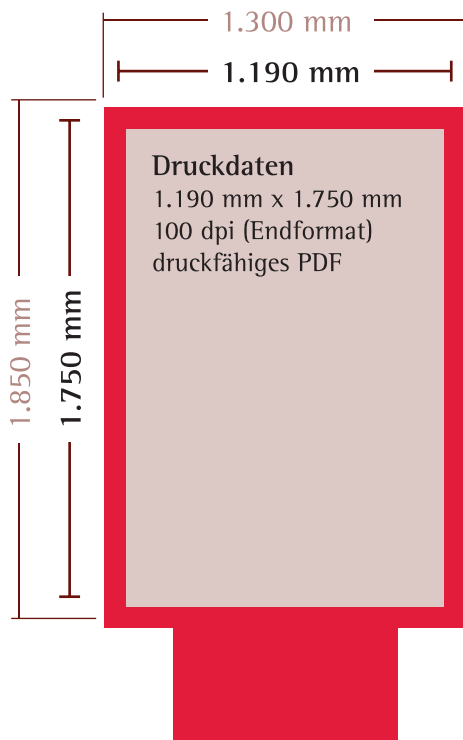

City-Light-Poster (CLP)

Druckdaten
1.190 mm x 1.750 mm
100 dpi (Endformat)
druckfähiges PDF

Format:	CLP-Format (4St.) 119 x 175 cm (BxH)
Beschaffenheit:	Durchleuchtfähig/Holzfrei
Arten:	freistehend Buswartehallen/Uhren
Platzierung:	Innenstadtbereich Busstrecken / Bahnsteig
Anbringung:	Aushang im Mietpreis enthalten
Umfang:	1 - 2 Flächen pro Standort
Belegung:	Netzweise
Mietdauer:	min. 1 Woche
Mietintervall:	Kalenderwoche (Di.-Di.)

- Besonderheiten:**
- Beleuchtet
 - Wiederverwendbar

Durch den Vitrinenrahmen werden alle 4 Plakatränder um ca. 20 mm abgedeckt, so dass die sichtbare Fläche 1.140 x 1.710 mm beträgt. Dies sollte bei Ihrer Gestaltung berücksichtigt werden, um entscheidende Details am Rand nicht zu verdecken.